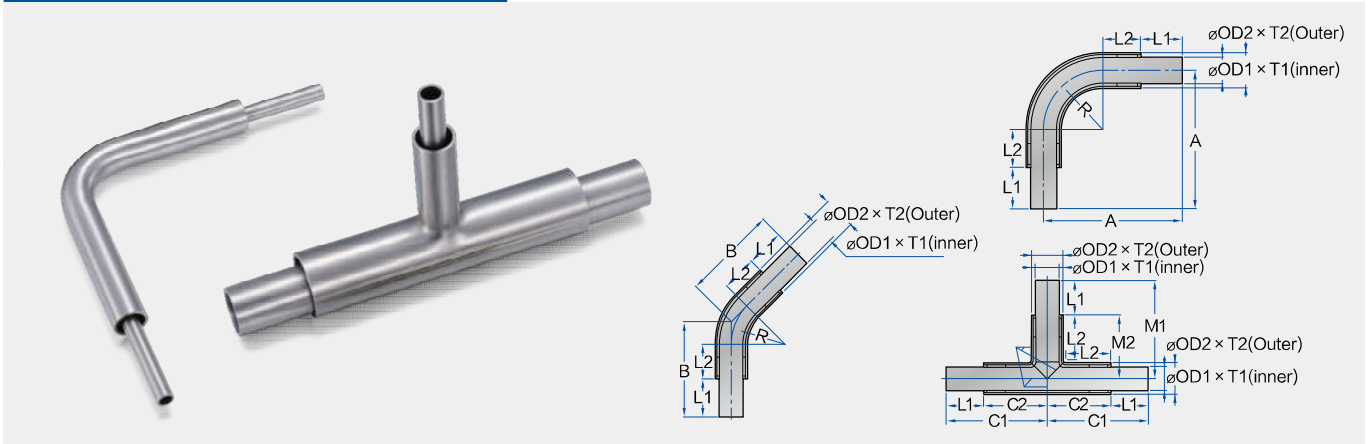

COAXIAL FITTING 双套配件

Unit : mm

Nominal size		Straight and length		Elbow			Equal Tee		Over tube
Inner tube	Outer tube	L1	L2	R	A	B	C1,M1	C2,M2	OD×T
1/4" x 1t	1/2" x 1t 1.24t	40	29	25	94	80	82	42	15 x 1.05
3/8" x 1t	5/8" x 1t 1.24t	40	36	28	104	88	89	49	18.5 x 1.2
1/2" x 1t 1.24t	3/4" x 1.24t	40	36	35	111	91	92	52	22 x 1.35
	15A x S5S	40	36	38	114	92	92	52	25.4 x 1.7
3/4" x 1.24t 1.65t	20A x S5S	40	36	47.6	124	96	95	55	
1" x 1.24t 1.65t	25A x S5S	40	36	57.2	134	100	99	59	
1 1/2" x 1.65t	2" x 1.65t	46	46	95.3	188	132	123	77	
2" x 1.65t	2 1/2" x 1.65t	46	51	120	217	147	136	90	

*其他尺寸可定制